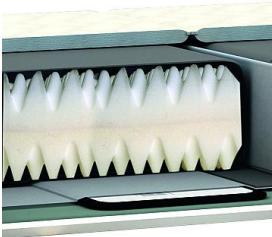

[oregon](#)

[armada-2](#)

[nexus-socle](#)

[section oregon uno](#)

[Doorsn-monobloc-dual-ke...](#)

[Physio Wasserbettbezug](#)

[Physio Wasserbettbezug....](#)

[Nicky Wasserbettauflage](#)

[Stretch - kochfeste Wasse...](#)

[Nicky Wasserbettauflage](#)

[combifix cover](#)

[combi-fix](#)

[damast](#)

[comfortstreeetch](#)

[fitted cover](#)

[extender on nexus](#)

[grijs-F6-F8](#)

[grijs-S1-2](#)

[grijs-S2-2](#)

[grijs-S3-2](#)

[grijs-S4-2](#)

[grijs-S5-2](#)

[grijs-F6-F8-2](#)

[grijs-S1](#)