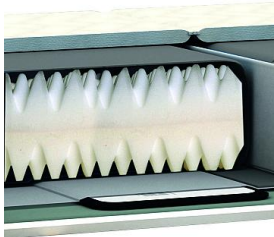

[oregon](#)

[armada-2](#)

[nexus-socle](#)

[section oregon uno](#)

[Doorsn-monobloc-dual-ke...](#)

[Physio Wasserbettbezug](#)

[Physio Wasserbettbezug....](#)

[Nicky Wasserbettauflage](#)

[Stretch - kochfeste Wasse...](#)

[Nicky Wasserbettauflage](#)

[combifix cover](#)

[combi-fix](#)

[damast](#)

[comfortstreeetch](#)

[fitted cover](#)

[extender on nexus](#)

[grijs-F6-F8](#)

[grijs-S1-2](#)

[grijs-S2-2](#)

[grijs-S3-2](#)

[grijs-S4-2](#)

[grijs-S5-2](#)

[grijs-F6-F8-2](#)

[grijs-S1](#)