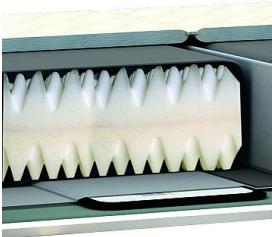

# TTI Belgien Classic + Boxspring LOOK

[oregon](#)

[armada-2](#)

[nexus-socle](#)

[section oregon uno](#)

[Doorsn-monobloc-dual-ke...](#)

[Physio Wasserbettbezug](#)

[Physio Wasserbettbezug....](#)

[Nicky Wasserbettauflage](#)

[Stretch - kochfeste Wasse...](#)

[Nicky Wasserbettauflage](#)

[combifix cover](#)

[combi-fix](#)

[damast](#)

[comfortstreeetch](#)

[fitted cover](#)

[extender on nexus](#)

[grijs-F6-F8](#)

[grijs-S1-2](#)

[grijs-S2-2](#)

[grijs-S3-2](#)

[grijs-S4-2](#)

[grijs-S5-2](#)

[grijs-F6-F8-2](#)