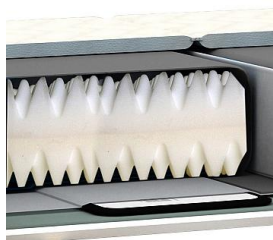

[Stretch - kochfeste Wasse...](#)

[Nicky Wasserbettauflage](#)

[combifix cover](#)

[combi-fix](#)

[damast](#)

[comfortstreeetch](#)

[fitted cover](#)

[extender on nexus](#)

[grijs-F6-F8](#)

[grijs-S1-2](#)

[grijs-S2-2](#)

[grijs-S3-2](#)

[grijs-S4-2](#)

[grijs-S5-2](#)

[grijs-F6-F8-2](#)

[grijs-S1](#)