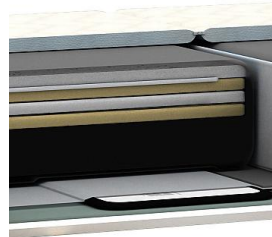

[Stretch - kochfeste Wasse...](#)

[Nicky Wasserbettauflage](#)

[combifix cover](#)

[combi-fix](#)

[damast](#)

[comfortstreeetch](#)

[fitted cover](#)

[extender on nexus](#)

[grijs-F6-F8](#)

[grijs-S1-2](#)

[grijs-S2-2](#)

[grijs-S3-2](#)

[grijs-S4-2](#)

[grijs-S5-2](#)

[grijs-F6-F8-2](#)

[grijs-S1](#)