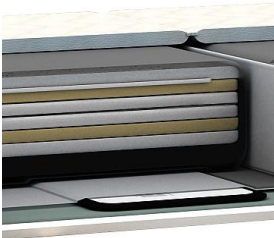

# Wasserkerne - Wassermatratzen

[matras5z-de](#)

[matrasdual-de](#)

[matrasrek-de](#)

[matrastwin-de](#)

[matrasuno-de](#)

[matrasvlak-de](#)

[4dlogo de](#)

[grijs-S1-2](#)

[grijs-S2-2](#)

[grijs-S3-2](#)

[grijs-S4-2](#)

[120% wellenlos. TTI S6 S...](#)

[grijs-F6-F8-2](#)

[beckensteun](#)

[Megaschlaf-TTI-SUMO-S...](#)