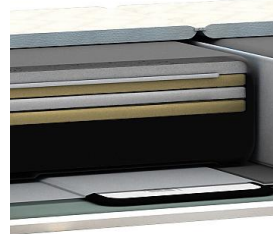

Wasserkerne - Wassermatratzen

[matras5z-de](#)

[matrasdual-de](#)

[matrasrek-de](#)

[matrastwin-de](#)

[matrasuno-de](#)

[matrasvlak-de](#)

[4dlogo de](#)

[grijs-S1-2](#)

[grijs-S2-2](#)

[grijs-S3-2](#)

[grijs-S4-2](#)

[120% wellenlos. TTI S6 S...](#)

[grijs-F6-F8-2](#)

[beckensteun](#)

[Megaschlaf-TTI-SUMO-S...](#)