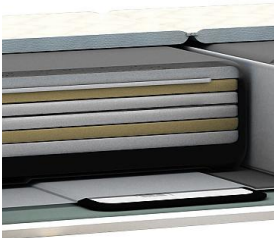

Wasserkerne - Wassermatratzen

[matras5z-de](#)

[matrasdual-de](#)

[matrasrek-de](#)

[matrastwin-de](#)

[matrasuno-de](#)

[matrasvlak-de](#)

[4dlogo de](#)

[grijs-S1-2](#)

[grijs-S2-2](#)

[grijs-S3-2](#)

[grijs-S4-2](#)

[120% wellenlos. TTI S6 S...](#)

[grijs-F6-F8-2](#)

[beckensteun](#)

[Megaschlaf-TTI-SUMO-S...](#)