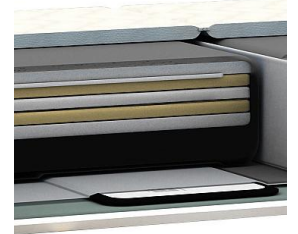

Wasserkerne - Wassermatratzen

[matras5z-de](#)

[matrasdual-de](#)

[matrasrek-de](#)

[matrastwin-de](#)

[matrasuno-de](#)

[matrasvlak-de](#)

[4dlogo de](#)

[grijs-S1-2](#)

[grijs-S2-2](#)

[grijs-S3-2](#)

[grijs-S4-2](#)

[120% wellenlos. TTI S6 S...](#)

[grijs-F6-F8-2](#)

[beckensteun](#)

[Megaschlaf-TTI-SUMO-S...](#)