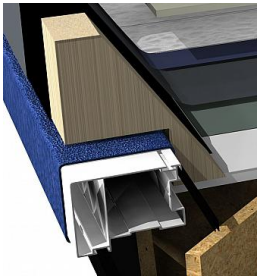

TTI Belgien Classic + Boxspring LOOK

[Armada Profile](#)

[4seasons-black highres](#)

[4seasons-grey highres](#)

[4seasons-white highres](#)

[Armada Black](#)

[Armada Black2](#)

[Armada Blue](#)