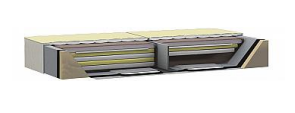

[oregon](#)

[armada-2](#)

[nexus-sockle](#)

[section oregon uno](#)

[Doorsn-monobloc-dual-ke...](#)

[Physio Wasserbettbezug](#)

[Physio Wasserbettbezug, ...](#)

[Nicky Wasserbettauflage](#)

[Stretch - kochfeste Wasse...](#)

[Nicky Wasserbettauflage](#)

[combifix cover](#)

[combi-fix](#)

[damast](#)

[comfortstreeetch](#)

[fitted cover](#)

[extender on nexus](#)