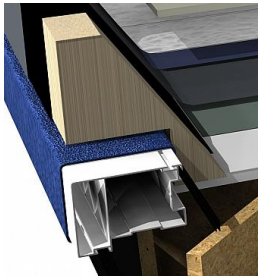

TTI Belgien Classic + Boxspring LOOK

[Armada Profile](#)

[4seasons-black highres](#)

[4seasons-grey highres](#)

[4seasons-white highres](#)

[Armada Black](#)

[Armada Black2](#)

[Armada Blue](#)