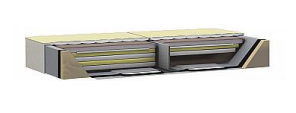

[oregon](#)

[armada-2](#)

[nexus-sockle](#)

[section oregon uno](#)

[Doorsn-monobloc-dual-ke...](#)

[Physio Wasserbettbezug](#)

[Physio Wasserbettbezug, ...](#)

[Nicky Wasserbettauflage](#)

[Stretch - kochfeste Wasse...](#)

[Nicky Wasserbettauflage](#)

[combifix cover](#)

[combi-fix](#)

[damast](#)

[comfortstreeetch](#)

[fitted cover](#)

[extender on nexus](#)