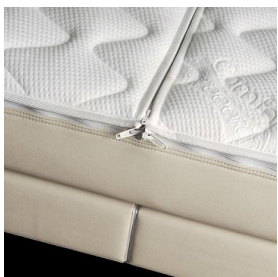

[oregon](#)

[armada-2](#)

[nexus-sockle](#)

[section oregon uno](#)

[Doorsn-monobloc-dual-ke...](#)

[Physio Wasserbettbezug](#)

[Physio Wasserbettbezug, ...](#)

[Nicky Wasserbettauflage](#)

[Stretch - kochfeste Wasse...](#)

[Nicky Wasserbettauflage](#)

[combifix cover](#)

[combi-fix](#)

[damast](#)

[comfortstreeetch](#)

[fitted cover](#)

[extender on nexus](#)