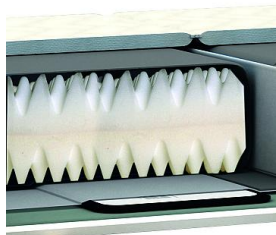

[oregon](#)

[armada-2](#)

[nexus-sockle](#)

[section oregon uno](#)

[Doorsn-monobloc-dual-ke...](#)

[Physio Wasserbettbezug](#)

[Physio Wasserbettbezug, ...](#)

[Nicky Wasserbettauflage](#)

[Stretch - kochfeste Wasse...](#)

[Nicky Wasserbettauflage](#)

[combifix cover](#)

[combi-fix](#)

[damast](#)

[comfortstreeetch](#)

[fitted cover](#)

[extender on nexus](#)