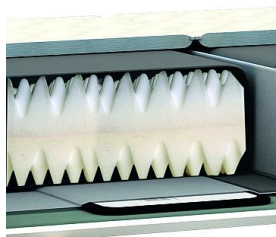

[oregon](#)

[armada-2](#)

[nexus-sockle](#)

[section oregon uno](#)

[Doorsn-monobloc-dual-ke...](#)

[Physio Wasserbettbezug](#)

[Physio Wasserbettbezug, ...](#)

[Nicky Wasserbettauflage](#)

[Stretch - kochfeste Wasse...](#)

[Nicky Wasserbettauflage](#)

[combifix cover](#)

[combi-fix](#)

[damast](#)

[comfortstreeetch](#)

[fitted cover](#)

[extender on nexus](#)