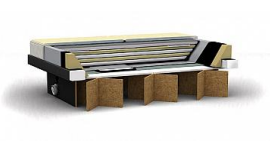

TTI 4D Komfort Wasserbetten

[section oregon uno](#)

[armada](#)

[nexus](#)

[nexus+monza-highres](#)

[nexus white render](#)

[oregon render](#)

[Elvira-split](#)