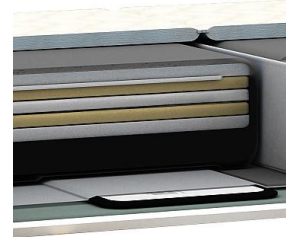

Wasserkerne - Wassermatratzen

[matras5z-de](#)

[matrasdual-de](#)

[matrasrek-de](#)

[matrastwin-de](#)

[matrasuno-de](#)

[matrasvlak-de](#)

[4dlogo.de](#)

[grijs-S1-2](#)

[grijs-S2-2](#)

[grijs-S3-2](#)

[grijs-S4-2](#)

[120% wellenlos, TTI S6 S...](#)

[grijs-F6-F8-2](#)

[bekkensteun](#)

[Megaschlaf-TTI-SUMO-S...](#)