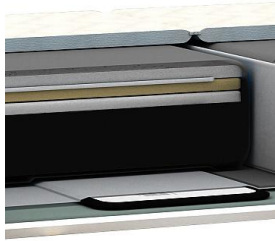

Wasserkerne - Wassermatratzen

[Megaschlaf-TTI-SUMO-S...](#)

[grijs-S1-2](#)

[grijs-S2-2](#)

[grijs-S3-2](#)

[grijs-S4-2](#)

[120% wellenlos. TTI S6 S...](#)

[grijs-F6-F8-2](#)