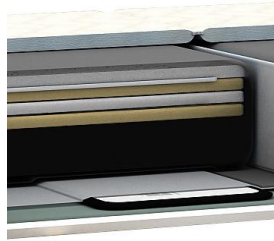

Wasserkerne - Wassermatratzen

[Megaschlaf-TTI-SUMO-S...](#)

[grijs-S1-2](#)

[grijs-S2-2](#)

[grijs-S3-2](#)

[grijs-S4-2](#)

[120% wellenlos. TTI S6 S...](#)

[grijs-F6-F8-2](#)