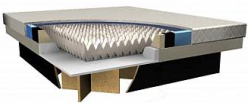

Wasserkerne - Wassermatratzen

[Megaschlaf-TTI-SUMO-S...](#)

[grijs-S1-2](#)

[grijs-S2-2](#)

[grijs-S3-2](#)

[grijs-S4-2](#)

[120% wellenlos. TTI S6 S...](#)

[grijs-F6-F8-2](#)