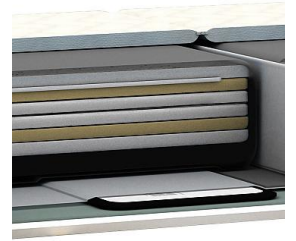

Wasserkerne - Wassermatratzen

[Megaschlaf-TTI-SUMO-S...](#)

[grijs-S1-2](#)

[grijs-S2-2](#)

[grijs-S3-2](#)

[grijs-S4-2](#)

[120% wellenlos. TTI S6 S...](#)

[grijs-F6-F8-2](#)