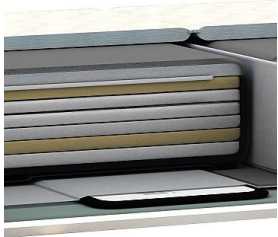

Wasserkerne - Wassermatratzen

[Megaschlaf-TTI-SUMO-S...](#)

[grijs-S1-2](#)

[grijs-S2-2](#)

[grijs-S3-2](#)

[grijs-S4-2](#)

[120% wellenlos. TTI S6 S...](#)

[grijs-F6-F8-2](#)