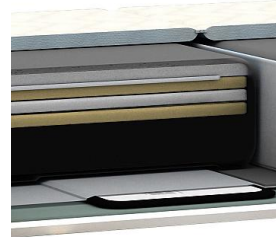

# Wasserkerne - Wassermatratzen

[matras5z-de](#)

[matrasdual-de](#)

[matrasrek-de](#)

[matrastwin-de](#)

[matrasuno-de](#)

[matrasvlak-de](#)

[4dlogo.de](#)

[grijs-S1-2](#)

[grijs-S2-2](#)

[grijs-S3-2](#)

[grijs-S4-2](#)

[120% wellenlos, TTI S6 S...](#)

[grijs-F6-F8-2](#)

[bekkensteun](#)

[Megaschlaf-TTI-SUMO-S...](#)