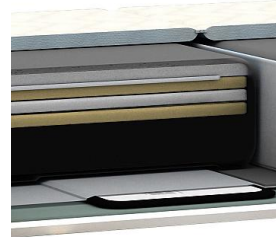

Wasserkerne - Wassermatratzen

[matras5z-de](#)

[matrasdual-de](#)

[matrasrek-de](#)

[matrastwin-de](#)

[matrasuno-de](#)

[matrasvlak-de](#)

[4dlogo.de](#)

[grijs-S1-2](#)

[grijs-S2-2](#)

[grijs-S3-2](#)

[grijs-S4-2](#)

[120% wellenlos, TTI S6 S...](#)

[grijs-F6-F8-2](#)

[bekkensteun](#)

[Megaschlaf-TTI-SUMO-S...](#)