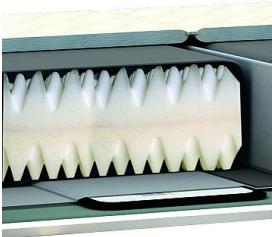

[armada-2](#)

[nexus-socle](#)

[section oregon uno](#)

[Doorsn-monobloc-dual-ke...](#)

[Physio Wasserbettbezug](#)

[Physio Wasserbettbezug....](#)

[Nicky Wasserbettauflage](#)

[Stretch - kochfeste Wasse...](#)

[Nicky Wasserbettauflage](#)

[combifix cover](#)

[combi-fix](#)

[damast](#)

[comfortstreeetch](#)

[fitted cover](#)

[extender on nexus](#)

[grijs-F6-F8](#)

[grijs-S1-2](#)

[grijs-S2-2](#)

[grijs-S3-2](#)

[grijs-S4-2](#)

[grijs-S5-2](#)

[grijs-F6-F8-2](#)

[grijs-S1](#)

[grijs-S2](#)