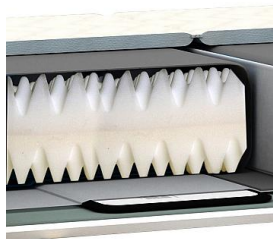

[Nicky Wasserbettauflage](#)

[combifix cover](#)

[combi-fix](#)

[damast](#)

[comfortstreeetch](#)

[fitted cover](#)

[extender on nexus](#)

[grijs-F6-F8](#)

[grijs-S1-2](#)

[grijs-S2-2](#)

[grijs-S3-2](#)

[grijs-S4-2](#)

[grijs-S5-2](#)

[grijs-F6-F8-2](#)

[grijs-S1](#)

[grijs-S2](#)