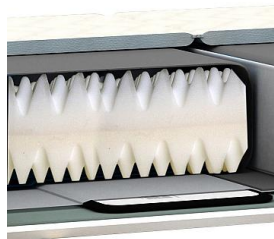

[Nicky Wasserbettauflage](#)

[Stretch - kochfeste Wasse...](#)

[Nicky Wasserbettauflage](#)

[combifix cover](#)

[combi-fix](#)

[damast](#)

[comfortstreeetch](#)

[fitted cover](#)

[extender on nexus](#)

[grijs-F6-F8](#)

[grijs-S1-2](#)

[grijs-S2-2](#)

[grijs-S3-2](#)

[grijs-S4-2](#)

[grijs-S5-2](#)

[grijs-F6-F8-2](#)