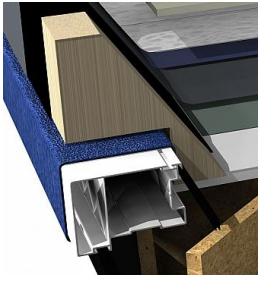

# TTI Belgien Classic + Boxspring LOOK

[Armada Profile](#)

[4seasons-black highres](#)

[4seasons-grey highres](#)

[4seasons-white highres](#)

[Armada Black](#)

[Armada Black2](#)

[Armada Blue](#)