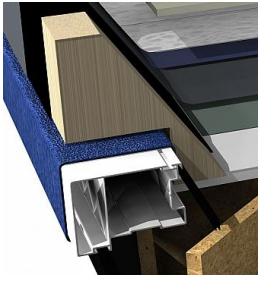

TTI Belgien Classic + Boxspring LOOK

[Armada Profile](#)

[4seasons-black highres](#)

[4seasons-grey highres](#)

[4seasons-white highres](#)

[Armada Black](#)

[Armada Black2](#)

[Armada Blue](#)