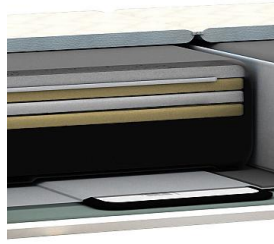

Wasserkerne - Wassermatratzen

[Megaschlaf-TTI-SUMO-S...](#)

[grijs-S1-2](#)

[grijs-S2-2](#)

[grijs-S3-2](#)

[grijs-S4-2](#)

[120% wellenlos. TTI S6 S...](#)

[grijs-F6-F8-2](#)