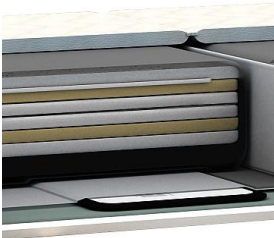

Wasserkerne - Wassermatratzen

[matras5z-de](#)

[matrasdual-de](#)

[matrasrek-de](#)

[matrastwin-de](#)

[matrasuno-de](#)

[matrasvlak-de](#)

[4dlogo de](#)

[grijs-S1-2](#)

[grijs-S2-2](#)

[grijs-S3-2](#)

[grijs-S4-2](#)

[120% wellenlos. TTI S6 S...](#)

[grijs-F6-F8-2](#)

[bekkensteun](#)

[Megaschlaf-TTI-SUMO-S...](#)