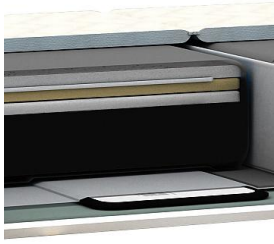

Wasserkerne - Wassermatratzen

[Megaschlaf-TTI-SUMO-S...](#)

[grijs-S1-2](#)

[grijs-S2-2](#)

[grijs-S3-2](#)

[grijs-S4-2](#)

[120% wellenlos. TTI S6 S...](#)

[grijs-F6-F8-2](#)