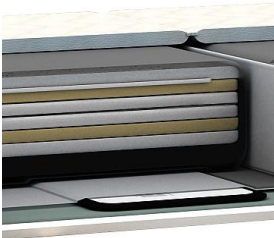

# Wasserkerne - Wassermatratzen

[matras5z-de](#)

[matrasdual-de](#)

[matrasrek-de](#)

[matrastwin-de](#)

[matrasuno-de](#)

[matrasvlak-de](#)

[4dlogo de](#)

[grijs-S1-2](#)

[grijs-S2-2](#)

[grijs-S3-2](#)

[grijs-S4-2](#)

[120% wellenlos. TTI S6 S...](#)

[grijs-F6-F8-2](#)

[bekkensteun](#)

[Megaschlaf-TTI-SUMO-S...](#)