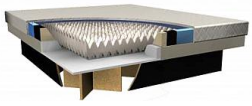

Wasserkerne - Wassermatratzen

[Megaschlaf-TTI-SUMO-S...](#)

[grijs-S1-2](#)

[grijs-S2-2](#)

[grijs-S3-2](#)

[grijs-S4-2](#)

[120% wellenlos. TTI S6 S...](#)

[grijs-F6-F8-2](#)