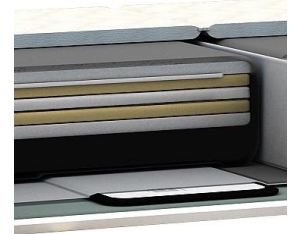

Wasserkerne - Wassermatratzen

[matras5z-de](#)

[matrasdual-de](#)

[matrasrek-de](#)

[matrastwin-de](#)

[matrasuno-de](#)

[matrasvlak-de](#)

[4dlogo de](#)

[grijs-S1-2](#)

[grijs-S2-2](#)

[grijs-S3-2](#)

[grijs-S4-2](#)

[120% wellenlos. TTI S6 S...](#)

[grijs-F6-F8-2](#)

[bekkensteun](#)

[Megaschlaf-TTI-SUMO-S...](#)