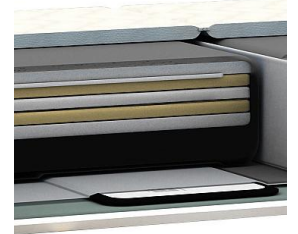

Wasserkerne - Wassermatratzen

[matras5z-de](#)

[matrasdual-de](#)

[matrasrek-de](#)

[matrastwin-de](#)

[matrasuno-de](#)

[matrasvlak-de](#)

[4dlogo de](#)

[grijs-S1-2](#)

[grijs-S2-2](#)

[grijs-S3-2](#)

[grijs-S4-2](#)

[120% wellenlos. TTI S6 S...](#)

[grijs-F6-F8-2](#)

[bekkensteun](#)

[Megaschlaf-TTI-SUMO-S...](#)