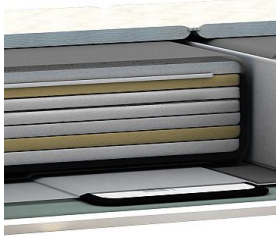

Wasserkerne - Wassermatratzen

[Megaschlaf-TTI-SUMO-S...](#)

[grijs-S1-2](#)

[grijs-S2-2](#)

[grijs-S3-2](#)

[grijs-S4-2](#)

[120% wellenlos. TTI S6 S...](#)

[grijs-F6-F8-2](#)