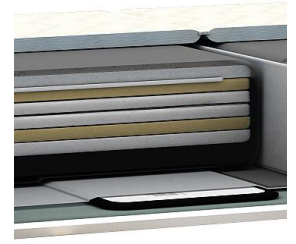

Wasserkerne - Wassermatratzen

[Megaschlaf-TTI-SUMO-S...](#)

[grijs-S1-2](#)

[grijs-S2-2](#)

[grijs-S3-2](#)

[grijs-S4-2](#)

[120% wellenlos. TTI S6 S...](#)

[grijs-F6-F8-2](#)