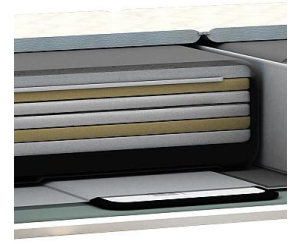

Wasserkerne - Wassermatratzen

[Megaschlaf-TTI-SUMO-S...](#)

[grijs-S1-2](#)

[grijs-S2-2](#)

[grijs-S3-2](#)

[grijs-S4-2](#)

[120% wellenlos. TTI S6 S...](#)

[grijs-F6-F8-2](#)