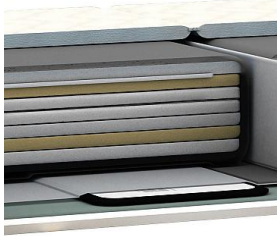

Wasserkerne - Wassermatratzen

[Megaschlaf-TTI-SUMO-S...](#)

[grijs-S1-2](#)

[grijs-S2-2](#)

[grijs-S3-2](#)

[grijs-S4-2](#)

[120% wellenlos. TTI S6 S...](#)

[grijs-F6-F8-2](#)