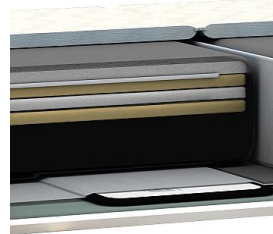

Wasserkerne - Wassermatratzen

[matras5z-de](#)

[matrasdual-de](#)

[matrasrek-de](#)

[matrastwin-de](#)

[matrasuno-de](#)

[matrasvlak-de](#)

[4dlogo de](#)

[grijs-S1-2](#)

[grijs-S2-2](#)

[grijs-S3-2](#)

[grijs-S4-2](#)

[120% wellenlos. TTI S6 S...](#)

[grijs-F6-F8-2](#)

[bekkensteun](#)

[Megaschlaf-TTI-SUMO-S...](#)