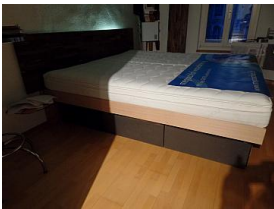

Biowasserbett Nussbaum Buche massiv hinterleuchtet Bei Nacht

[SAM 0630](#)