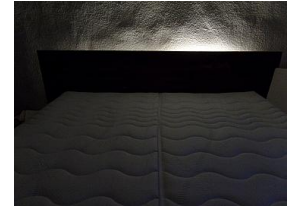

# Biowasserbett Nussbaum Buche massiv hinterleuchtet Bei Nacht

[SAM 0611](#)

[SAM 0610](#)

[SAM 0612](#)

[SAM 0614](#)

[SAM 0608](#)

[SAM 0615](#)

[SAM 0617](#)