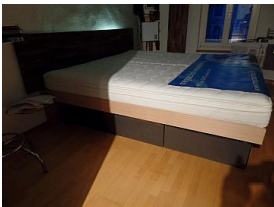

Biowasserbett Nussbaum Buche massiv hinterleuchtet Bei Nacht

[SAM 0630](#)