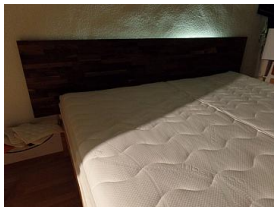

Biowasserbett Nussbaum Buche massiv hinterleuchtet Bei Nacht

[SAM 0631](#)