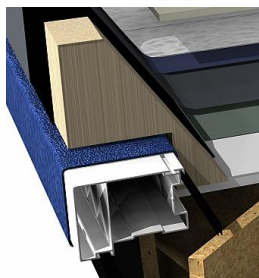

TTI Belgien Classic + Boxspring LOOK

[Armada Profile](#)

[4seasons-black highres](#)

[4seasons-grey highres](#)

[4seasons-white highres](#)

[Armada Black](#)

[Armada Black2](#)

[Armada Blue](#)