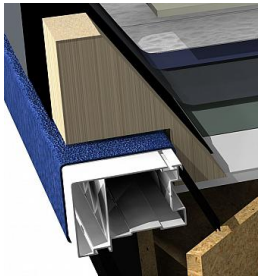

# TTI Belgien Classic + Boxspring LOOK

[Armada Profile](#)

[4seasons-black highres](#)

[4seasons-grey highres](#)

[4seasons-white highres](#)

[Armada Black](#)

[Armada Black2](#)

[Armada Blue](#)