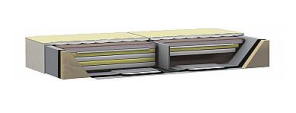

[Doorsn-monobloc-dual-ke...](#)