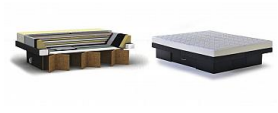

# TTI Belgien Classic + Boxspring LOOK

[oregon+sockle-drawer-saf...](#)

[nexus white render](#)

[oregon render](#)

[armada render](#)

[nexus decor render](#)

[oregon](#)

[armada-2](#)

[nexus-sockle](#)

[section oregon uno](#)

[Doorsn-monobloc-dual-ke...](#)

[Physio Wasserbettbezug](#)

[Physio Wasserbettbezug, ...](#)

[Nicky Wasserbettauflage](#)

[Stretch - kochfeste Wasse...](#)

[Nicky Wasserbettauflage](#)