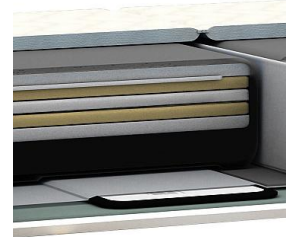

Wasserkerne - Wassermatratzen

[matras5z-de](#)

[matrasdual-de](#)

[matrasrek-de](#)

[matrastwin-de](#)

[matrasuno-de](#)

[matrasvlak-de](#)

[4dlogo.de](#)

[grijs-S1-2](#)

[grijs-S2-2](#)

[grijs-S3-2](#)

[grijs-S4-2](#)

[120% wellenlos, TTI S6 S...](#)

[grijs-F6-F8-2](#)

[bekkensteun](#)

[Megaschlaf-TTI-SUMO-S...](#)