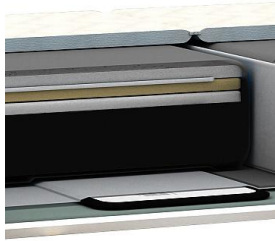

# Wasserkerne - Wassermatratzen

[Megaschlaf-TTI-SUMO-S...](#)

[grijs-S1-2](#)

[grijs-S2-2](#)

[grijs-S3-2](#)

[grijs-S4-2](#)

[120% wellenlos. TTI S6 S...](#)

[grijs-F6-F8-2](#)