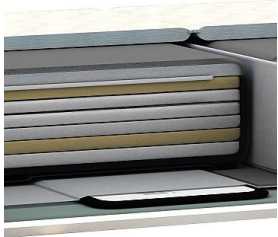

# Wasserkerne - Wassermatratzen

[Megaschlaf-TTI-SUMO-S...](#)

[grijs-S1-2](#)

[grijs-S2-2](#)

[grijs-S3-2](#)

[grijs-S4-2](#)

[120% wellenlos. TTI S6 S...](#)

[grijs-F6-F8-2](#)