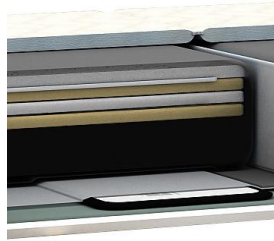

# Wasserkerne - Wassermatratzen

[Megaschlaf-TTI-SUMO-S...](#)

[grijs-S1-2](#)

[grijs-S2-2](#)

[grijs-S3-2](#)

[grijs-S4-2](#)

[120% wellenlos. TTI S6 S...](#)

[grijs-F6-F8-2](#)