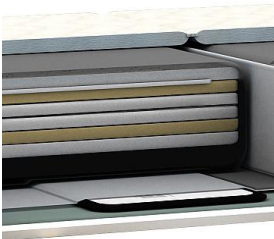

Wasserkerne - Wassermatratzen

[matras5z-de](#)

[matrasdual-de](#)

[matrasrek-de](#)

[matrastwin-de](#)

[matrasuno-de](#)

[matrasvlak-de](#)

[4dlogo.de](#)

[grijs-S1-2](#)

[grijs-S2-2](#)

[grijs-S3-2](#)

[grijs-S4-2](#)

[120% wellenlos, TTI S6 S...](#)

[grijs-F6-F8-2](#)

[bekkensteun](#)

[Megaschlaf-TTI-SUMO-S...](#)