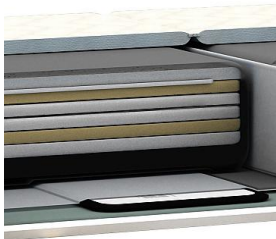

Wasserkerne - Wassermatratzen

[matras5z-de](#)

[matrasdual-de](#)

[matrasrek-de](#)

[matrastwin-de](#)

[matrasuno-de](#)

[matrasvlak-de](#)

[4dlogo.de](#)

[grijs-S1-2](#)

[grijs-S2-2](#)

[grijs-S3-2](#)

[grijs-S4-2](#)

[120% wellenlos, TTI S6 S...](#)

[grijs-F6-F8-2](#)

[bekkensteun](#)

[Megaschlaf-TTI-SUMO-S...](#)