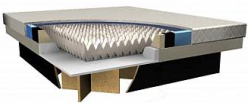

# Wasserkerne - Wassermatratzen

[Megaschlaf-TTI-SUMO-S...](#)

[grijs-S1-2](#)

[grijs-S2-2](#)

[grijs-S3-2](#)

[grijs-S4-2](#)

[120% wellenlos. TTI S6 S...](#)

[grijs-F6-F8-2](#)