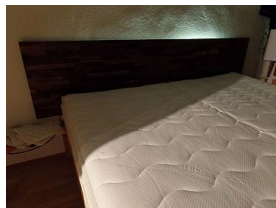

Biowasserbett Nussbaum Buche massiv hinterleuchtet Bei Nacht

[SAM 0631](#)