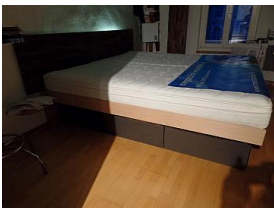

Biowasserbett Nussbaum Buche massiv hinterleuchtet Bei Nacht

[SAM 0630](#)